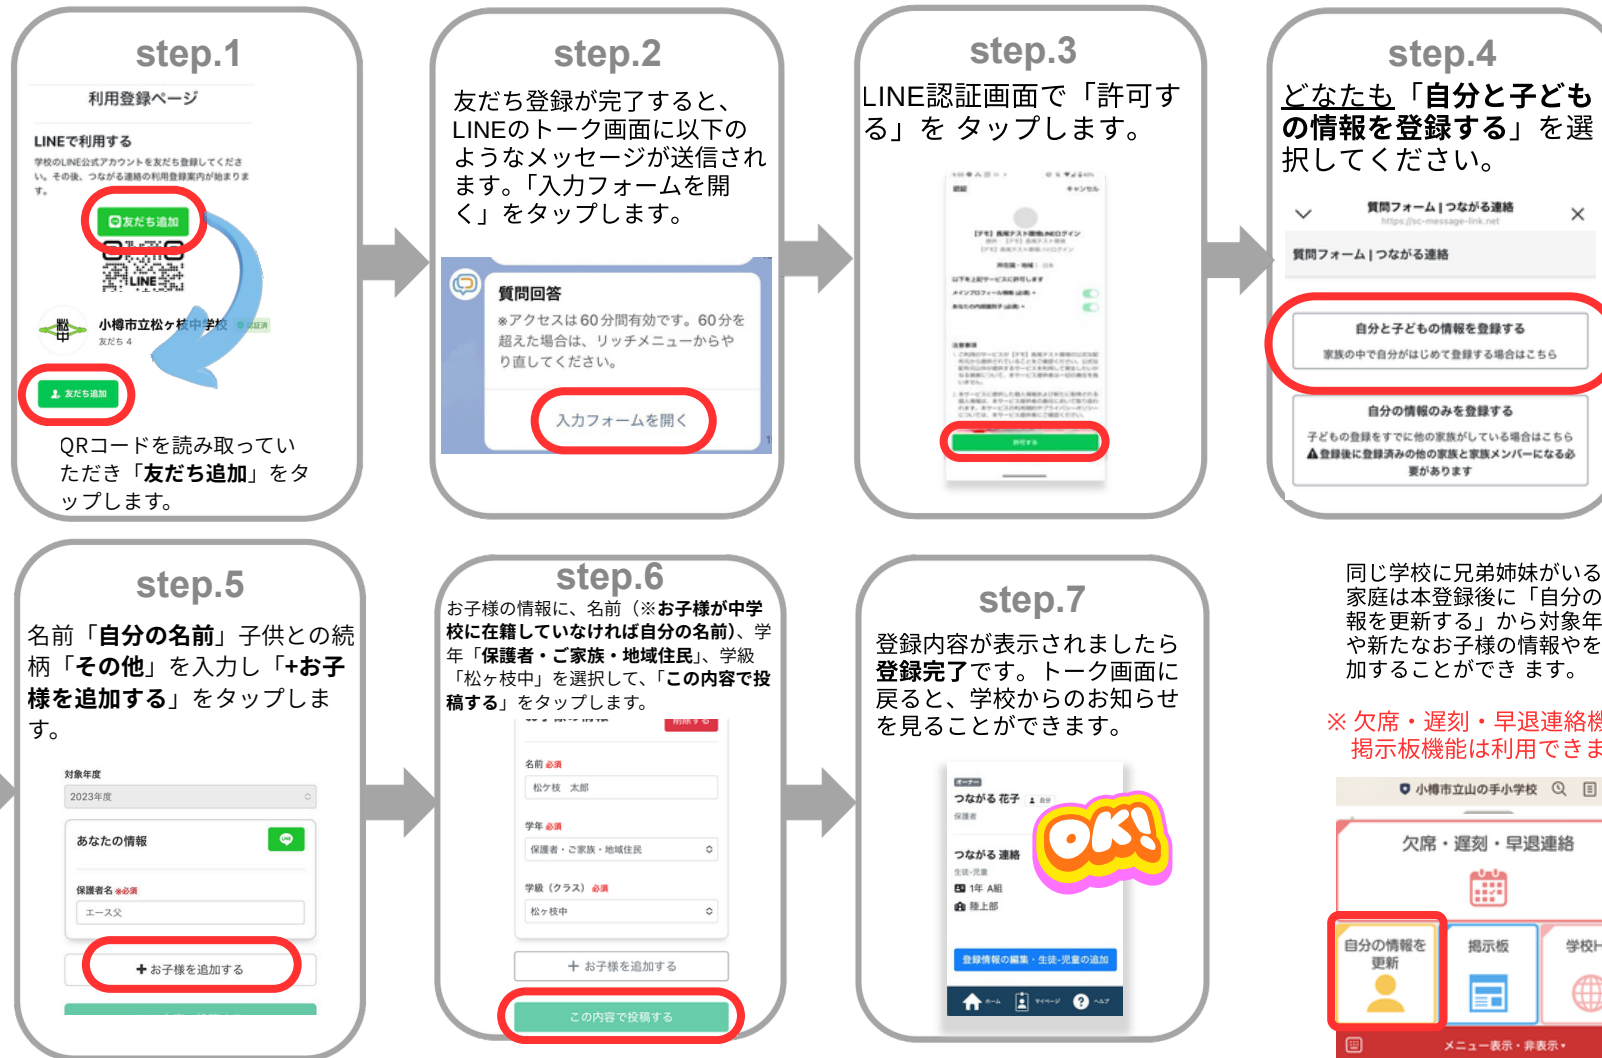

LINE スクール 連絡帳

システム利用者（保護者・地域住民）向け ユーザー登録手順

本手順に従って、LINEスクール連絡帳への登録をすすめてください。

まずは、登録用QRコードを読み取ってください。

登録用QRコード

小樽市立松ヶ枝中学校

同じ学校に兄弟姉妹がいるご家庭は本登録後に「自分の情報を更新する」から対象年度や新たなお子様の情報やを追加することができます。

※ 欠席・遅刻・早退連絡機能
掲示板機能は利用できません