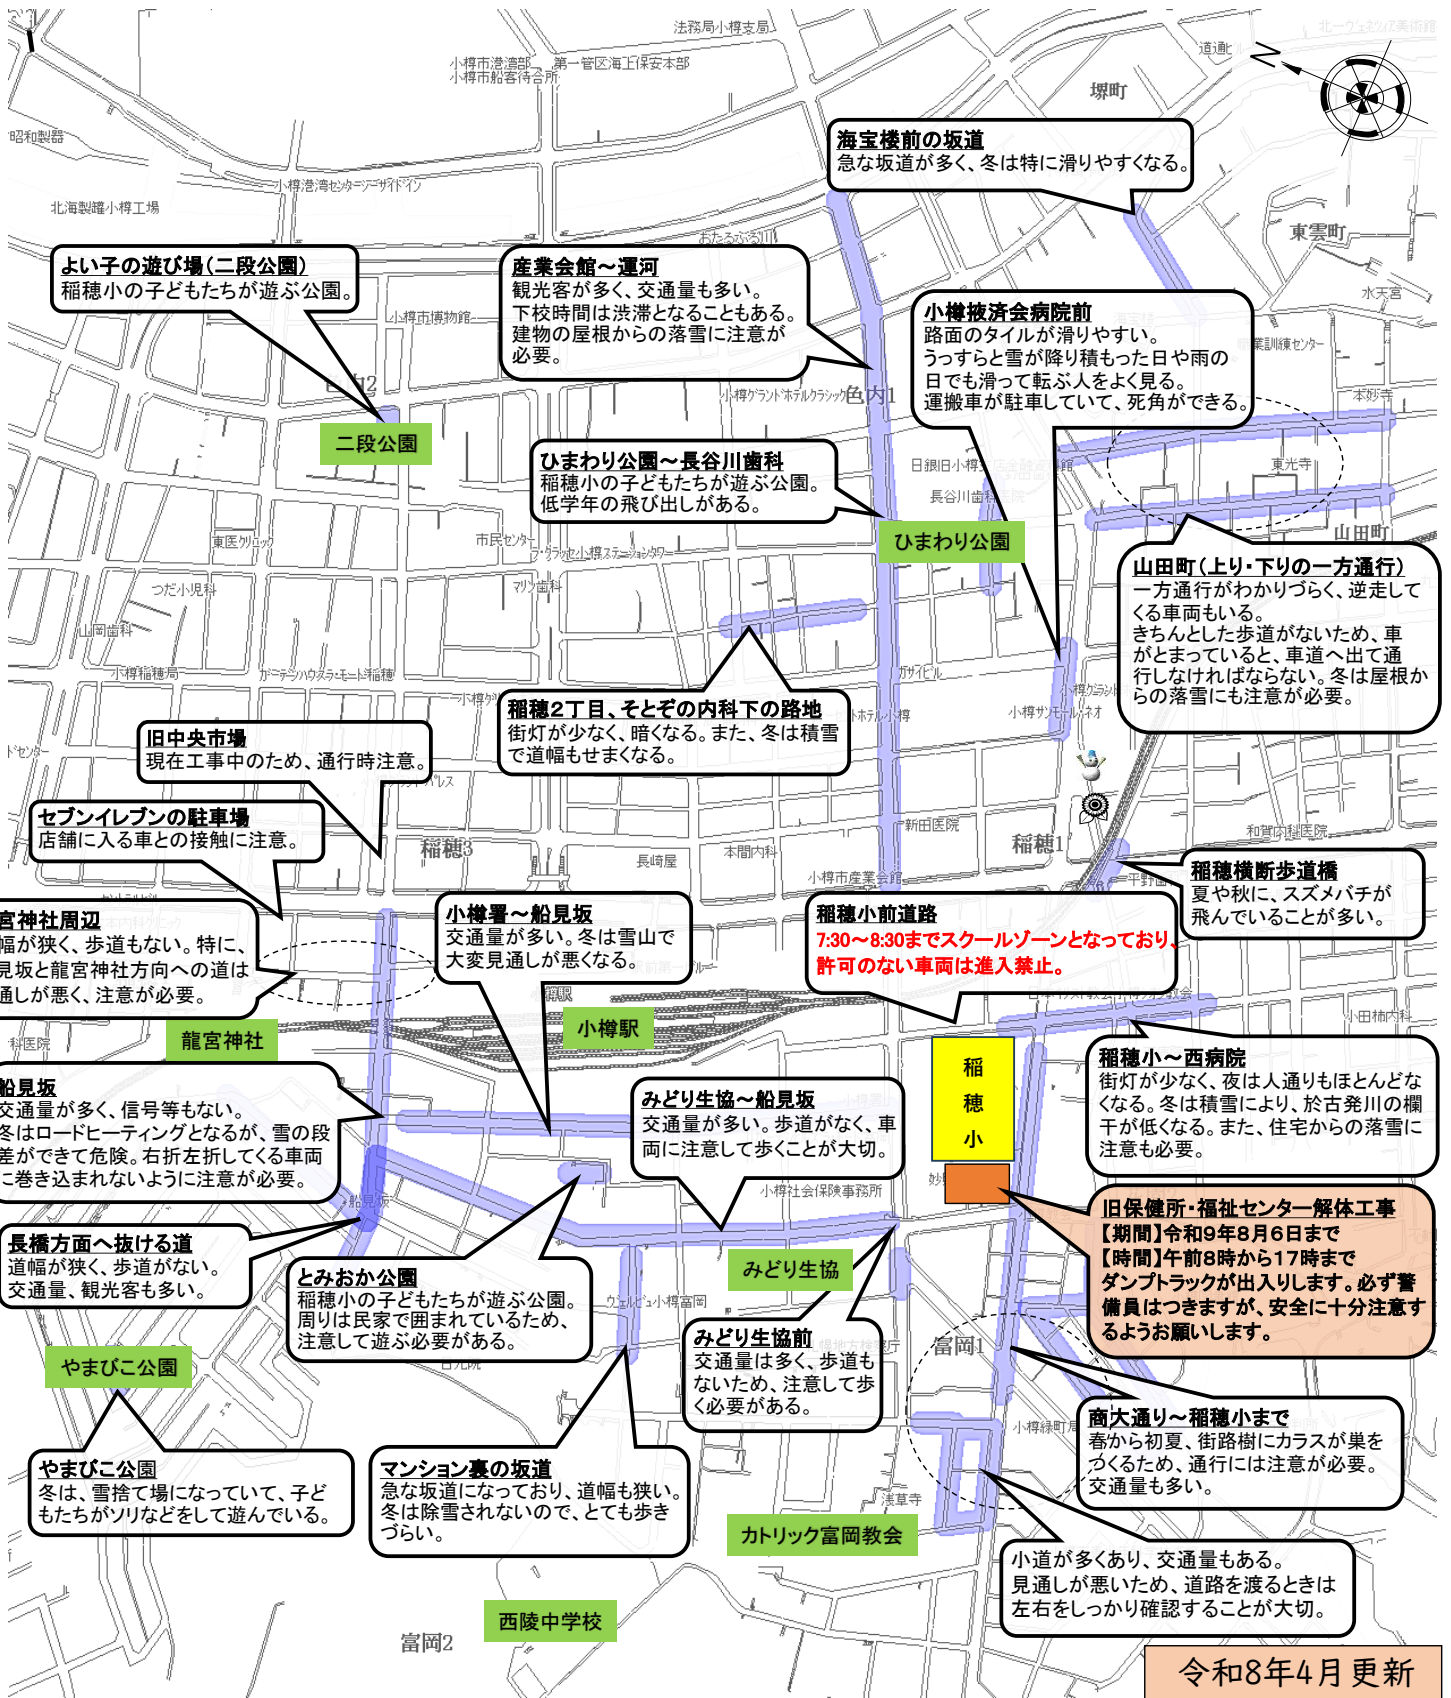

R8 稲穂小学校 安全MAP

令和8年4月更新